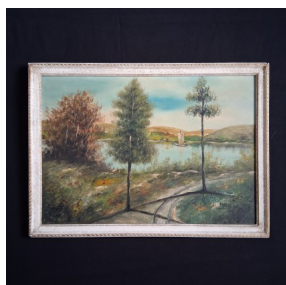

## Pintura

Pintura paisagística em óleo sobre contraplacado, com moldura em madeira

Classificação: Ainda não foi avaliado

### Descrição

Pintura paisagística em óleo sobre contraplacado, com moldura em madeira; artigo dos anos 60/70, assinado por "Matri"; em bom estado de conservação; medidas: 55cm x 40cm