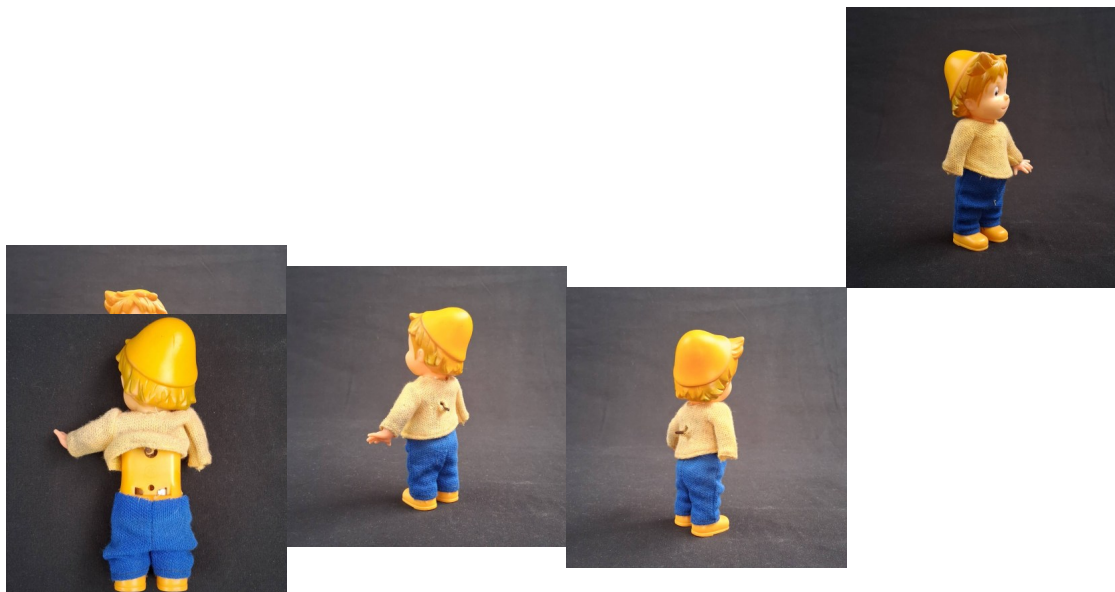

Pedro – 1974 Nippon Animation / Mecanica Ibense

Boneco Pedro, o menino Orfão Pastor, uma das figuras mais importantes da série de animação Japonesa estreada em 1974 pela Nippon Animation; artigo oficial patenteado, fabricado em Espanha em 1979 pela Mecanica Ibense; com cerca de

[Colocar questão sobre este produto](#)

Descrição

Boneco Pedro, o menino Orfão Pastor, uma das figuras mais importantes da série de animação Japonesa estreada em 1974 pela Nippon Animation; artigo oficial patenteado, fabricado em Espanha em 1979 pela Mecanica Ibense; com cerca de 13,5 cm de altura foi produzido em plástico, borracha, tecido e contém sistema de corda que dá movimento às pernas; sem chave de corda, sem braço direito e com ligeiras marcas de uso; a funcionar correctamente e em bom estado de conservação.