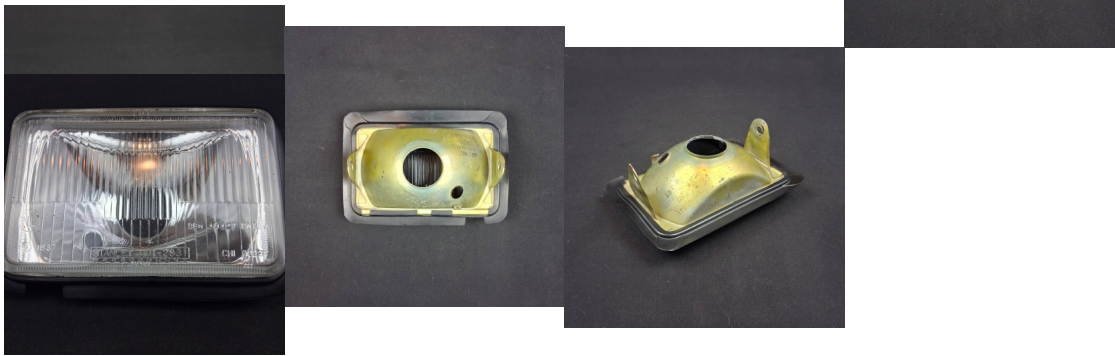

## Honda XR600R - Farol

Farol de Honda XR600R do ano de 1988; artigo com borracha de acabamento; com todos os pontos de aperto intactos; contém ris

Classificação: Ainda não foi avaliado

**Preço**

Preço base com taxas

Preço com desconto 70,00 €

Preço Venda 70,00 €

Preço de venda sem impostos 70,00 €

Desconto

Valor do imposto

[Colocar questão sobre este produto](#)

**Descrição**

Farol de Honda XR600R do ano de 1988; artigo com borracha de acabamento; com todos os pontos de aperto intactos; contém riscos menores de uma normal utilização; em bom estado de conservação; compatível com XR350R/500R e XL125R/200R/250R, em variantes de 1984 a 1992.