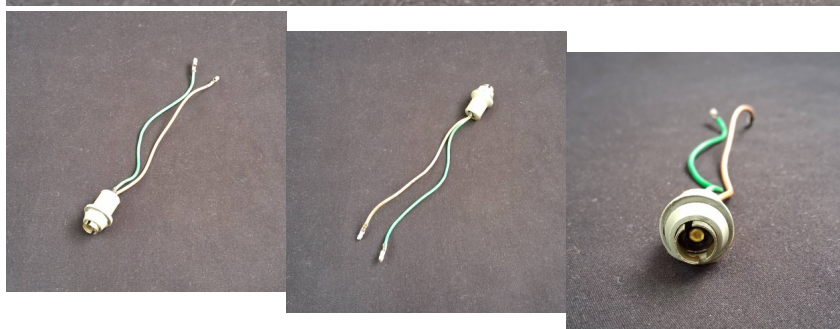

Honda XR600R – Cablagem farol

Cablagem de luz de mínimo do farol de Honda XR600R, do ano de 1988; com marcas menores de uso normal; em bom estado de conservação; compatível

Classificação: Ainda não foi avaliado

Descrição

Cablagem de luz de mínimo do farol de Honda XR600R, do ano de 1988; com marcas menores de uso normal; em bom estado de conservação; compatível com XR350R/400R/500R/650R e XL125R/200R/250R de 1985 a 1992, em variantes de 1984 a 2006.