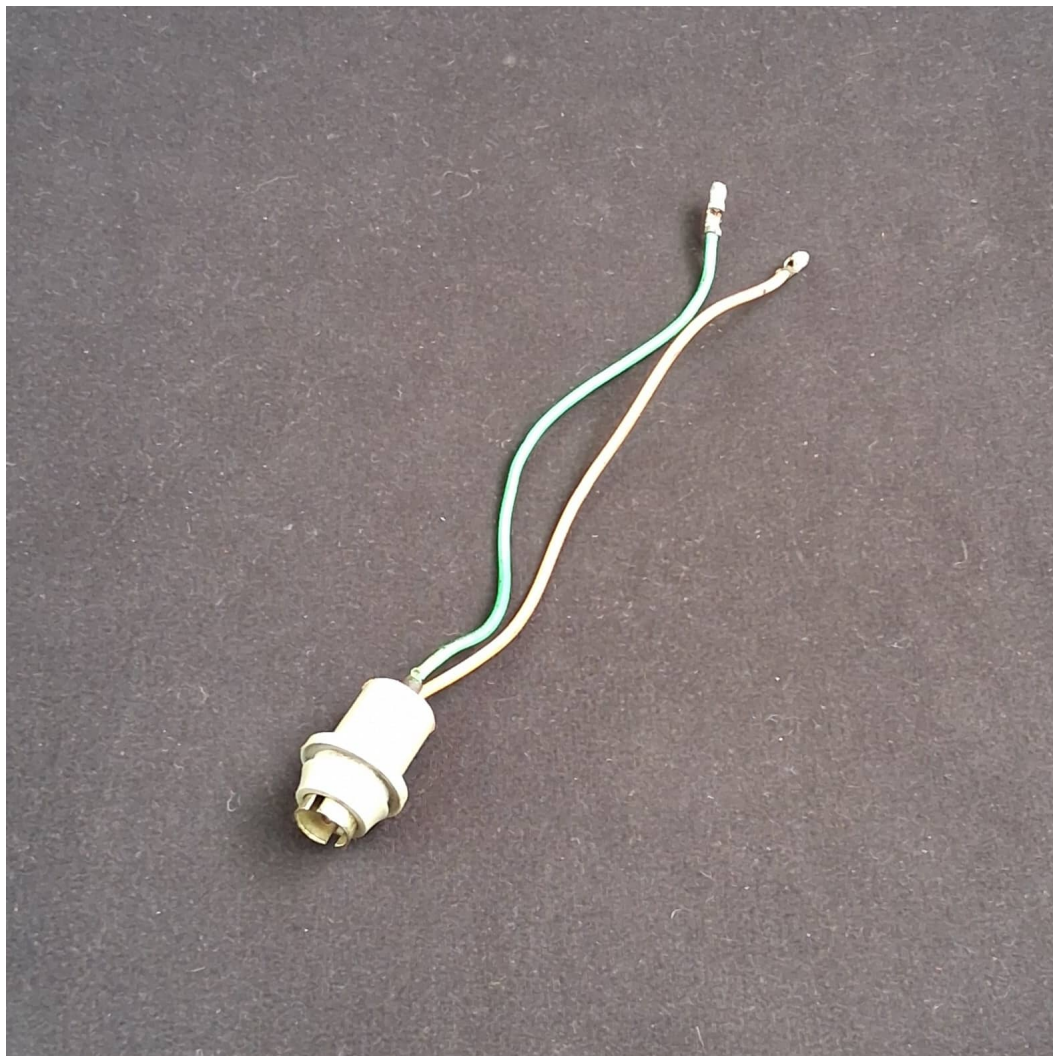

Honda XR600R – Cablagem farol

Cablagem de luz de mínimo do farol de Honda XR600R, do ano de 1988; com marcas menores de uso normal; em bom estado de conservação; compatível

Classificação: Ainda não foi avaliado

Descrição

Cablagem de luz de mínimo do farol de Honda XR600R, do ano de 1988; com marcas menores de uso normal; em bom estado de conservação; compatível com XR350R/400R/500R/650R e XL125R/200R/250R de 1985 a 1992, em variantes de 1984 a 2006.