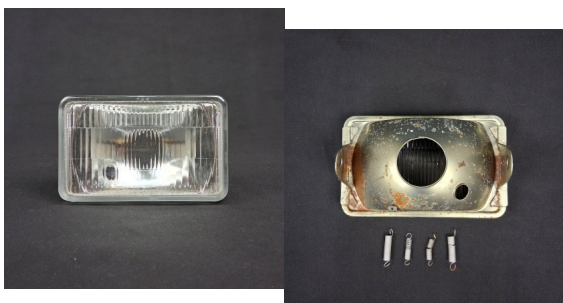

Honda XL250R - Farol (1986)

Farol de Honda XL250R do ano de 1986

Classificação: Ainda não foi avaliado

Preço

Preço base com taxas

Preço com desconto 40,00 €

Preço Venda 40,00 €

Preço de venda sem impostos 40,00 €

Desconto

Valor do imposto

[Colocar questão sobre este produto](#)

Descrição

Farol de Honda XL250R do ano de 1986; artigo com todos os pontos de aperto intactos e com as molas de apoio do casquilho da lâmpada; parte de trás apenas com ligeira ferrugem superficial normal da idade; em bom estado de conservação. Compatível com várias XL da mesma geração.