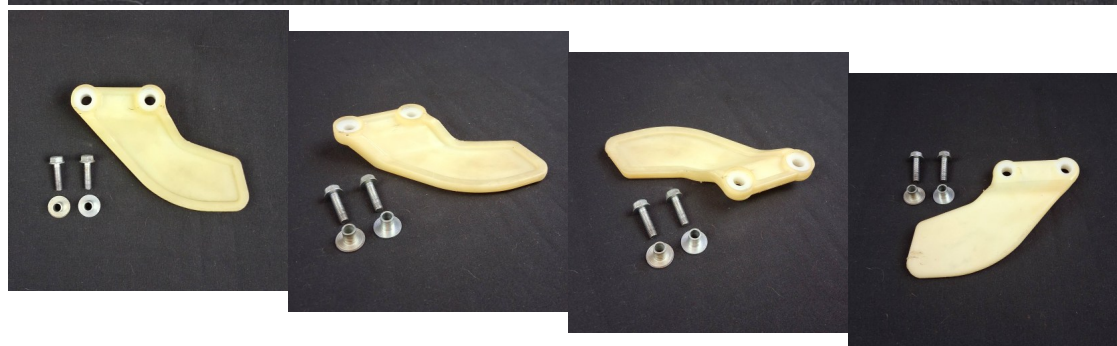

## Honda XL125R – Guia de proteção da transmissão

Guia de proteção da transmissão de Honda XL125R, de 1988; completo com parafusos e anilhas de reforço; com

Classificação: Ainda não foi avaliado

**Preço**

Guia de proteção da transmissão de Honda XL125R, de 1988; completo com parafusos e anilhas de reforço; com riscos ligeiros, em bom estado de conservação; compatível com XL200R/L / PD (chassi-type TD01) de 1985 a 1992.