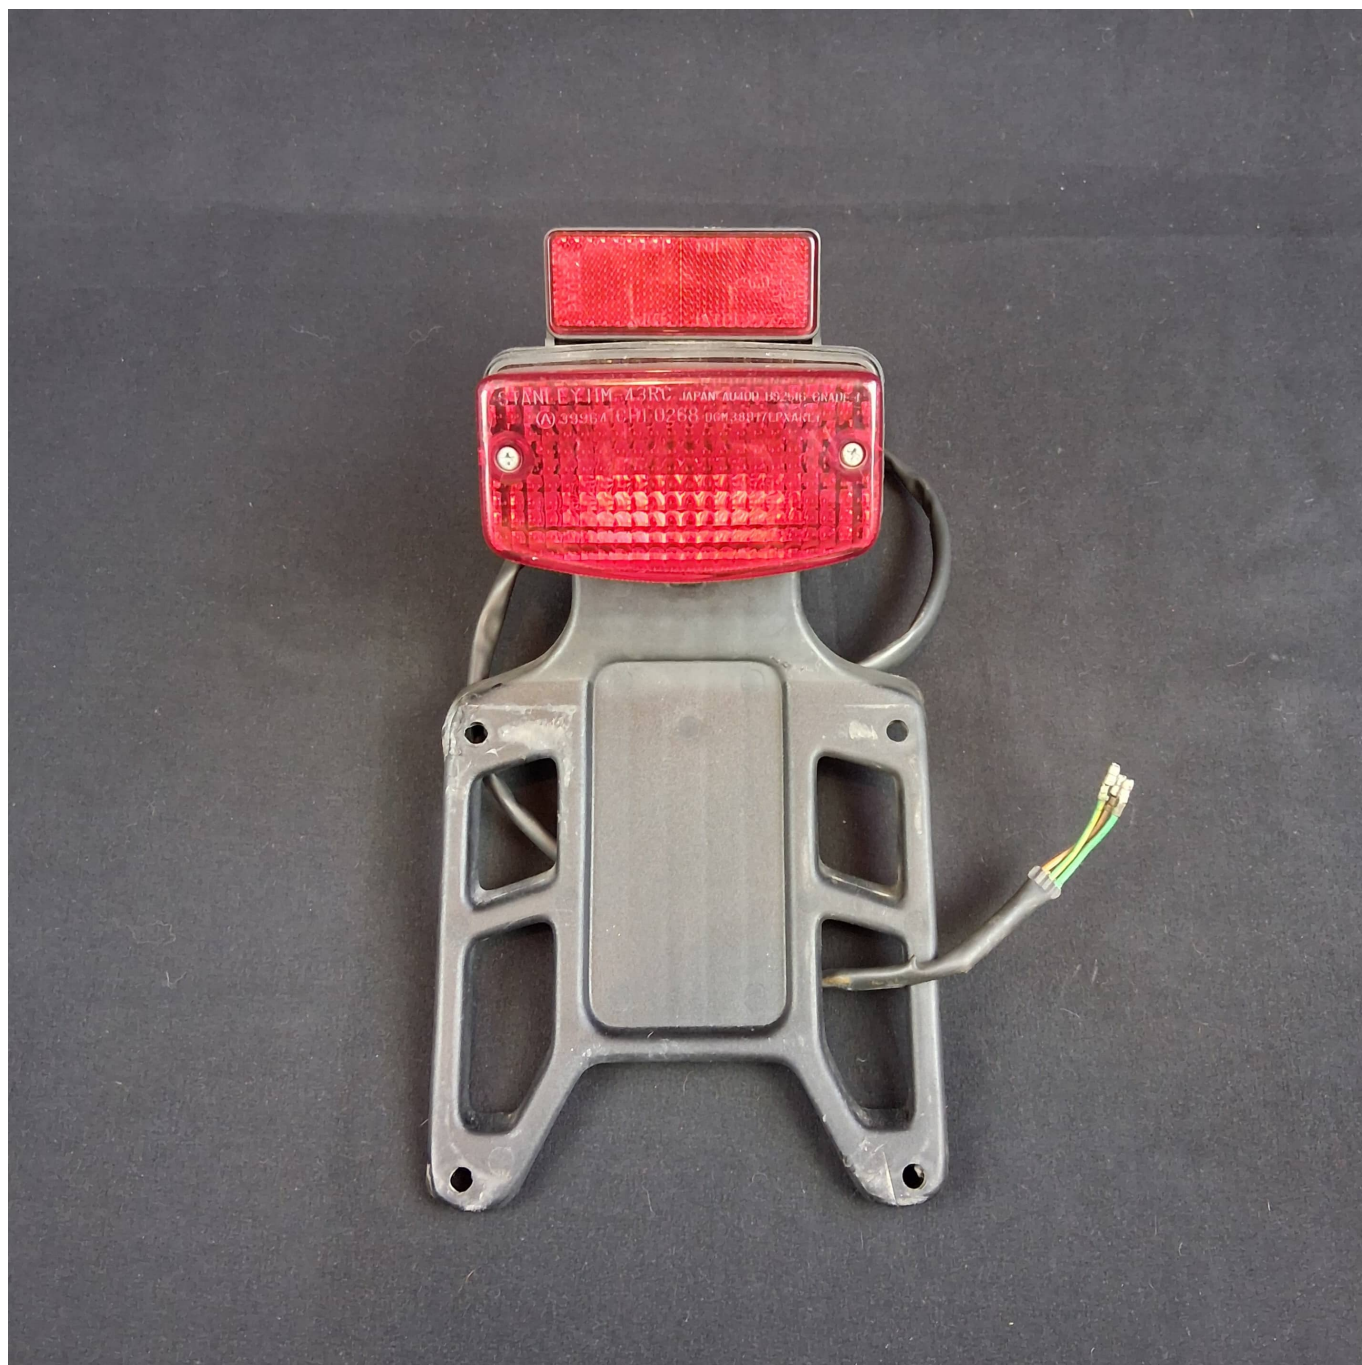

## Honda XL125R – Farolim e suporte de matricula

Suporte de matricula e farolim de Honda XL125R de 1988; completo com cablagem, borracha e parafusos de aperto; com

Classificação: Ainda não foi avaliado

**Preço**

#### Descrição

Suporte de matricula e farolim de Honda XL125R de 1988; completo com cablagem, borracha e parafusos de aperto; com riscos menores, em muito bom estado de conservação; compatível com XL200R/L / PD (chassi-type TD01) de 1985 a 1992.